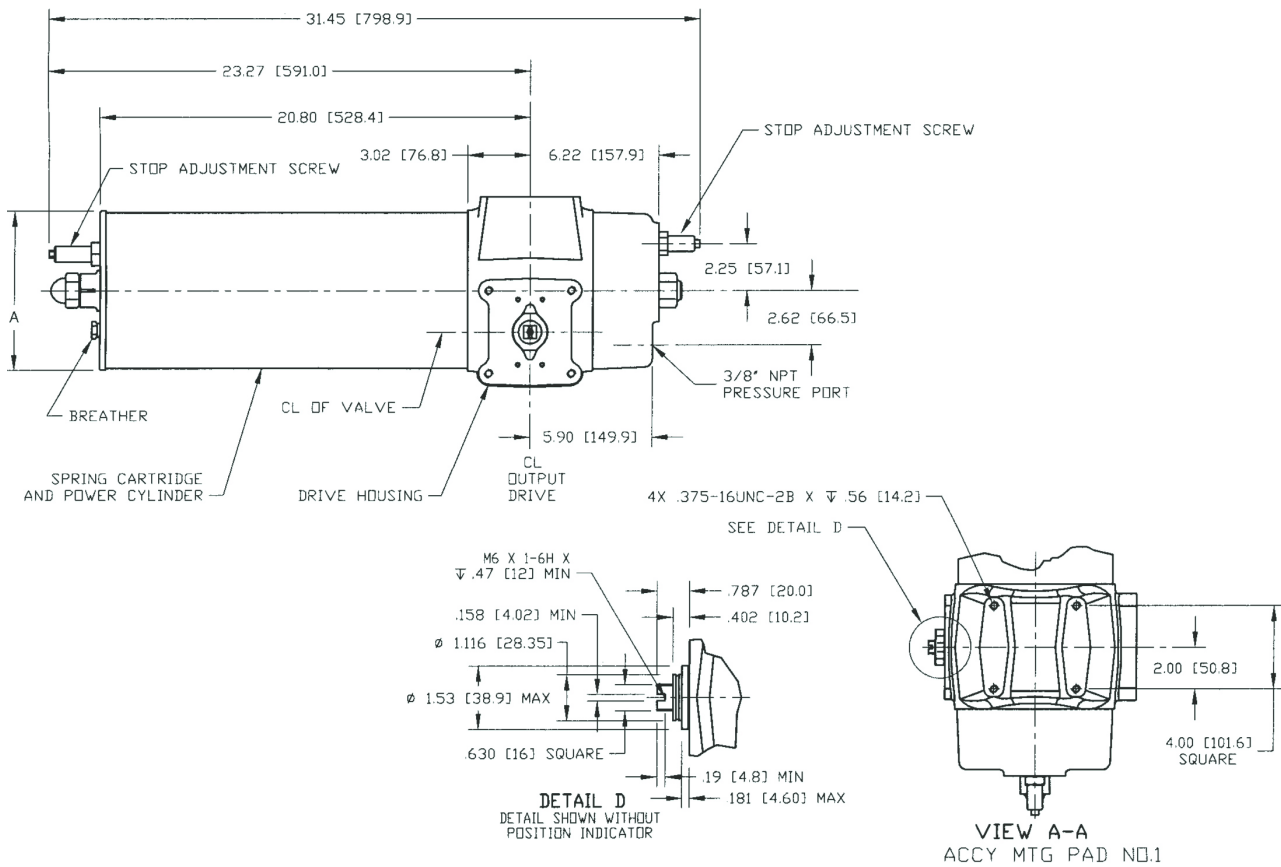

Dimensions – (Pneumatic) In.

Spring-Return Actuators CBAX30-SRX

ACTUATORS SHOWN ROTATED TO FULL CLOCKWISE POSITION

Actuator Model	A
CBA 730 -SRX	7.69
CBA 830 -SRX	8.69
CBA 930 -SRX	9.69
CBA 1030-SRX	11.00